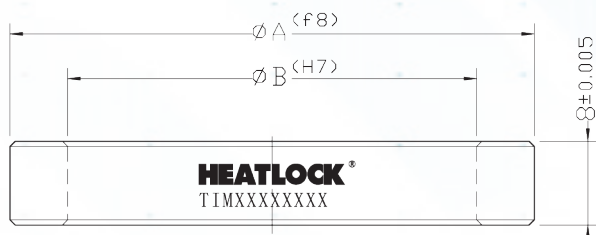

ТИТАНОВЫЕ КОЛЬЦА И ХОМУТОВЫЕ НАГРЕВАТЕЛИ

Размер	Код	A	B
Размер 1	TIM03002308	30	23
	TIM03602708	36	27
Размер 2	TIM04002708	40	27
	TIM05002708	50	27
Размер 3	TIM05003908	50	39
Размер 4	TIM05404408	54	44

Код	Размеры	a	b	Вт
D-CY-BH127150	33x10	27	33	150
D-CY-BH233200	39x10	33	39	200
D-CY-BH347250	53x10	47	53	250
D-CY-BH451300	57x10	51	57	300

Нагреватель	Белый (2х)	Питание
	Желто-зеленый	Земля
Термопара	Красный	"+"
	Синий	"-"