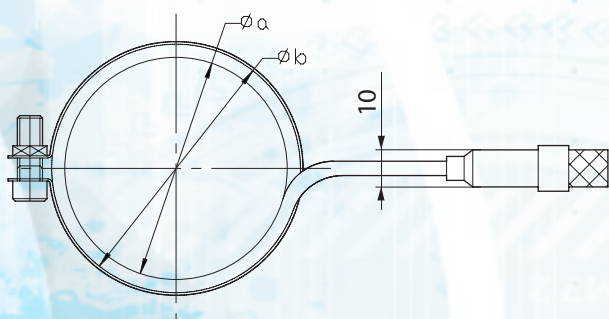

ТИТАНОВЫЕ КОЛЬЦА И ХОМУТОВЫЕ НАГРЕВАТЕЛИ

Размер	Код	A	B
Размер 1	TIM03002308	30	23
	TIM03602708	36	27
Размер 2	TIM04002708	40	27
	TIM05002708	50	27
Размер 3	TIM05003908	50	39
Размер 4	TIM05404408	54	44

Код	Размеры	a	b	Вт
D-CY-BH127150	33x10	27	33	150
D-CY-BH233200	39x10	33	39	200
D-CY-BH347250	53x10	47	53	250
D-CY-BH451300	57x10	51	57	300

Нагреватель	Белый (2х)	Питание
	Желто-зеленый	Земля
Термопара	Красный	"+"
	Синий	"-"