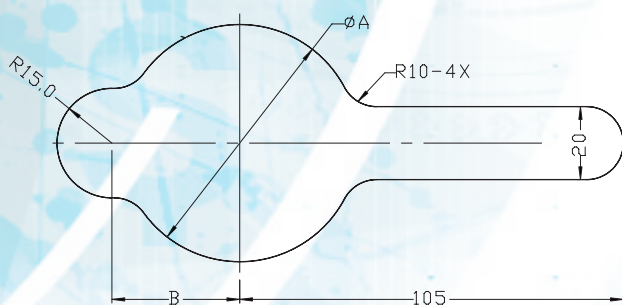

ТИТАНОВЫЕ КОЛЬЦА И ХОМУТОВЫЕ НАГРЕВАТЕЛИ

Размер	Код	A	B
Размер 1	TIM03002308	30	23
	TIM03602708	36	27
Размер 2	TIM04002708	40	27
	TIM05002708	50	27
Размер 3	TIM05003908	50	39
Размер 4	TIM05404408	54	44

Код	Размеры	a	b	Вт
D-CY-BH127150	33x10	27	33	150
D-CY-BH233200	39x10	33	39	200
D-CY-BH347250	53x10	47	53	250
D-CY-BH451300	57x10	51	57	300

Нагреватель	Белый (2х)	Питание
	Желто-зеленый	Земля
Термопара	Красный	"+"
	Синий	"-"